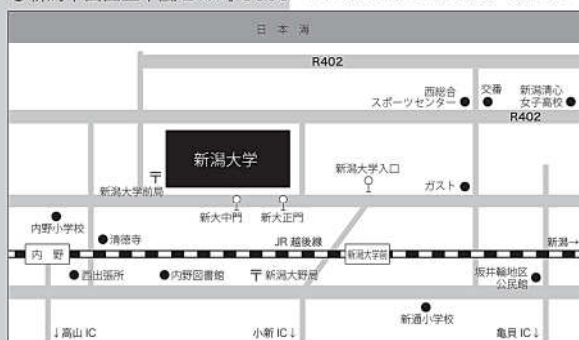

## 会場へのアクセス

2014年1月26日(日)

クロスパルにいがた多目的ルーム2

●新潟県新潟市中央区礎町通3ノ町2086

JR / 新潟駅万代口より徒歩20分。  
バス / 古町方面行き、「礎町」または「本町」下車、徒歩3〜5分。  
駐車場：有料(30分 / 150円) 27台あり。

2014年2月11日(火・祝)

新潟大学図書ライブラリーギャラリー

●新潟市西区五十嵐2の町8050 ※中門より右手に曲がり、第一食堂の隣

JR / 新潟大学前駅より徒歩15分。  
バス / 西小針線・新潟大学行き、「新大正門」または「新大中門」下車、徒歩1分。  
駐車場：なし。公共交通機関でお越しください。

2014年2月15日(土)

アオーレ長岡 西棟3F 協働ルーム1.2.3

●新潟県長岡市大手通1丁目4番地10

JR / 長岡駅から大手スカイデッキで直結徒歩3分。  
車 / 長岡ICから車で20分。  
駐車場：近隣に市営駐車場あり。(30分 / 100円)