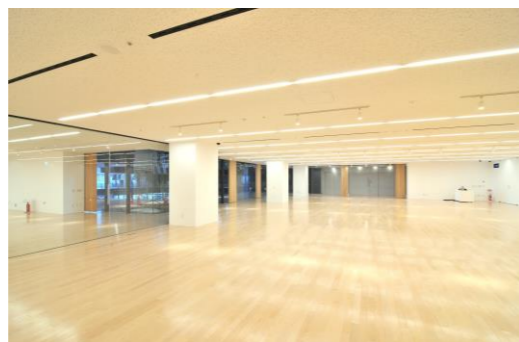

アオーレ長岡 エリア説明

アリーナ・ステージ アリーナ棟1階

- ・ステージは、アリーナ正面奥に設置されます。ステージ発表団体のうち大人数の団体や、ダンス等を披露する団体が配置されています。
- ・フロアには、ステージに出演する団体のブースや、スポーツの体験など場所が広く必要な団体が配置されています。

ホワイエ 西棟1階

- ・ナカドマから繋がる屋内会場です。
- ・相談ブースや休憩できるブースが並ぶ落ち着いた雰囲気のエリアです。
- ・通路が狭い場所がありますので、譲り合って御利用ください。

シアター 東棟1階

- ・ソトドマから繋がるシアターです。
- ・映像上映を希望した団体が配置されています。
- ・上映は、順番に行います。

ホールA 西棟1階

- ・ホワイエから繋がるステージです。
- ・落ち着いた雰囲気、ステージ発表団体のうち生音を生かした発表や演劇を行う団体が配置されています。

ホールBC 西棟3階

- ・ながおか市民協働センター内のホールです。
- ・子ども向けの企画を行う団体が配置されています。

協働ルーム 西棟3階

- ・ながおか市民協働センター内の会議室です。
- ・折りたたみ式の机やイスは移動可能です。
- ・場所を広く使う体験などを行う団体が配置されています。

ホールD 東棟3階

- ・3階テラスから近い会議室です。
- ・折りたたみ式の机やイスは移動可能です。
- ・場所を広く使う体験などを行う団体が配置されています。