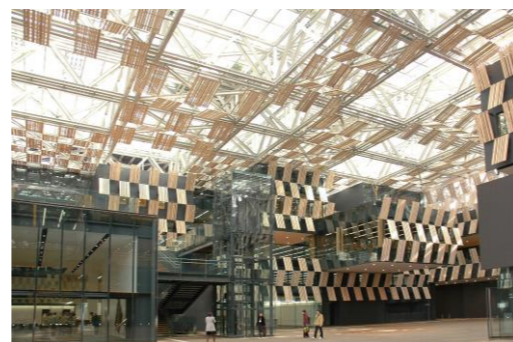

アオーレ長岡 エリア説明

アリーナ・ステージ アリーナ棟1階

- ・ステージは、アリーナ正面奥に設置されます。ステージ発表団体のうち大人数の団体や、ダンス等を披露する団体が配置されています。
- ・フロアには、ステージに出演する団体のブースや、スポーツの体験など場所が広く必要な団体が配置されています。

ホワイエ 西棟1階

- ・ナカドマから繋がる屋内会場です。
- ・相談ブースや休憩できるブースが並ぶ落ち着いた雰囲気のエリアです。
- ・通路が狭い場所がありますので、譲り合って御利用ください。

ナカドマ 屋根付き屋外

- ・ナカドマ（アリーナ側）には、飲食関係の団体が配置されています。特設ステージも設営します。
- ・ガス等が利用できます。必要な場合は、調査票で御回答ください。
- ・ナカドマ（大手通側）には、活動PRや啓発活動を行う団体が配置されています。

ソトドマ 屋根なし屋外

- ・大手通りから繋がる屋外会場です。
- ・多くの方がソトドマを通して来場されます。
- ・屋根はありませんが、雨天時にはナカドマへの移動が可能です。

シアター 東棟1階

- ・ソトドマから繋がるシアターです。
- ・映像上映を希望した団体が配置されています。
- ・上映は、順番に行います。

ホールA 西棟1階

- ・ホワイエから繋がるステージです。
- ・落ち着いた雰囲気、ステージ発表団体のうち生音を生かした発表や演劇を行う団体が配置されています。

ホールBC 西棟3階

- ・ながおか市民協働センター内のホールです。
- ・子ども向けの企画を行う団体が配置されています。

協働ルーム 西棟3階

- ・ながおか市民協働センター内の会議室です。
- ・折りたたみ式の机やイスは移動可能です。
- ・場所を広く使う体験などを行う団体が配置されています。

ホールD 東棟3階

- ・3階テラスから近い会議室です。
- ・折りたたみ式の机やイスは移動可能です。
- ・場所を広く使う体験などを行う団体が配置されています。