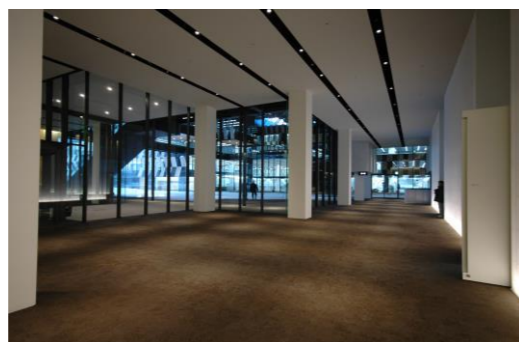

アオーレ長岡 エリア説明

アリーナ・ステージ アリーナ棟1階

- ・ステージは、アリーナ正面奥に設置されます。ステージ発表団体のうち大人数の団体や、ダンス等を披露する団体が配置されています。
- ・フロアには、ステージに出演する団体のブースや、スポーツの体験など場所が広く必要な団体が配置されています。

ホワイエ 西棟1階

- ・ナカドマから繋がる屋内会場です。
- ・相談ブースや休憩できるブースが並ぶ落ち着いた雰囲気のエリアです。
- ・通路が狭い場所がありますので、譲り合って御利用ください。

ナカドマ 屋根付き屋外

- ・ナカドマ（アリーナ側）には、飲食関係の団体が配置されています。特設ステージも設営します。
- ・ガス等が利用できます。必要な場合は、調査票で御回答ください。
- ・ナカドマ（大手通側）には、活動PRや啓発活動を行う団体が配置されています。

ソトドマ 屋根なし屋外

- ・大手通りから繋がる屋外会場です。
- ・多くの方がソトドマを通して来場されます。
- ・屋根はありませんが、雨天時にはナカドマへの移動が可能です。

シアター 東棟1階

- ・ソトドマから繋がるシアターです。
- ・映像上映を希望した団体が配置されています。
- ・上映は、順番に行います。

ホールA 西棟1階

- ・ホワイエから繋がるステージです。
- ・落ち着いた雰囲気、ステージ発表団体のうち生音を生かした発表や演劇を行う団体が配置されています。

ホールBC 西棟3階

- ・ながおか市民協働センター内のホールです。
- ・子ども向けの企画を行う団体が配置されています。

協働ルーム 西棟3階

- ・ながおか市民協働センター内の会議室です。
- ・折りたたみ式の机やイスは移動可能です。
- ・場所を広く使う体験などを行う団体が配置されています。

ホールD 東棟3階

- ・3階テラスから近い会議室です。
- ・折りたたみ式の机やイスは移動可能です。
- ・場所を広く使う体験などを行う団体が配置されています。