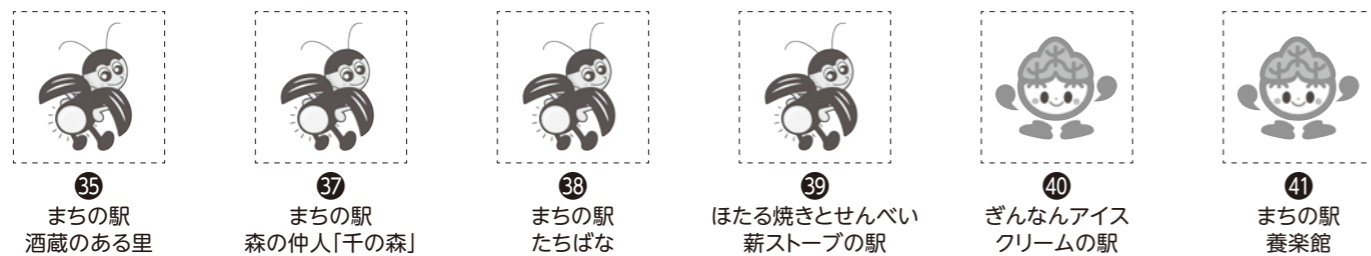

シール貼付欄

まちなかエリア

歴史浪漫と水辺のエリア

自然満喫エリア

日本の原風景エリア

越後長岡まちの駅

シールラリーの旅 2022

令和4年7月30日(土)～9月4日(日)

※新型コロナウイルス感染症拡大の状況によっては、内容の変更または中止する可能性があります。

長岡市内のまちの駅で「ご当地キャラクターシール」を集めると
まちの駅の名産品が総勢**124名様**に当たります！

応募方法

- ① まちの駅を巡ってシールを集める
- ② 応募用紙に必要事項を記入
- ③ シールラリー実施駅に応募用紙を提出

3コース分まで応募OK!
たくさんのコースを巡るほど景品の
当選確率がUPします。
※当選はお一人様1回限りです。